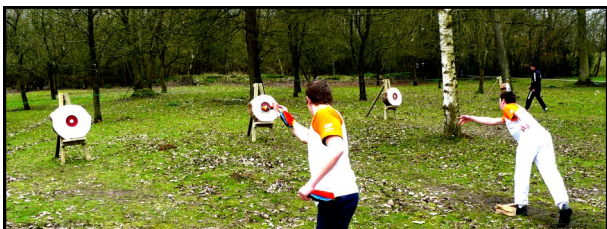

## LE PLAISIR DE JOUER

Le club de Pont de Metz propose une animation Javelot « loisirs » pour le plaisir de jouer dans une ambiance conviviale, et pour ceux qui le souhaitent, la participation aux compétitions organisées par la Fédération Française, la Ligue de Picardie et le Comité Départemental de la Somme.

## LE JEU DES DEFIS

Ce jeu qui possède de nombreuses valeurs éducatives pour les jeunes comme pour les adultes permet de se lancer des défis personnels, entre amis ou membres d'une même famille, en développant ses capacités, ses performances.

## Le javelot tir sur cible un outil d'animation locale

Ce jeu devenu un sport est aujourd'hui un merveilleux outil d'animation au sein d'un club sportif pour dynamiser les fêtes les plus diverses au sein des associations, dans les fêtes des quartiers et des villages.

## LES ACTIVITES DU CLUB

En plus des animations et des entraînements les joueurs en compétition participent aux sélections pour les finales du championnat de France et de la coupe de France ainsi qu'aux rencontres sportives organisées à l'échelle régionale et départementale. Les membres sont également invités à participer à l'encadrement des animations extérieures dans les fêtes locale.